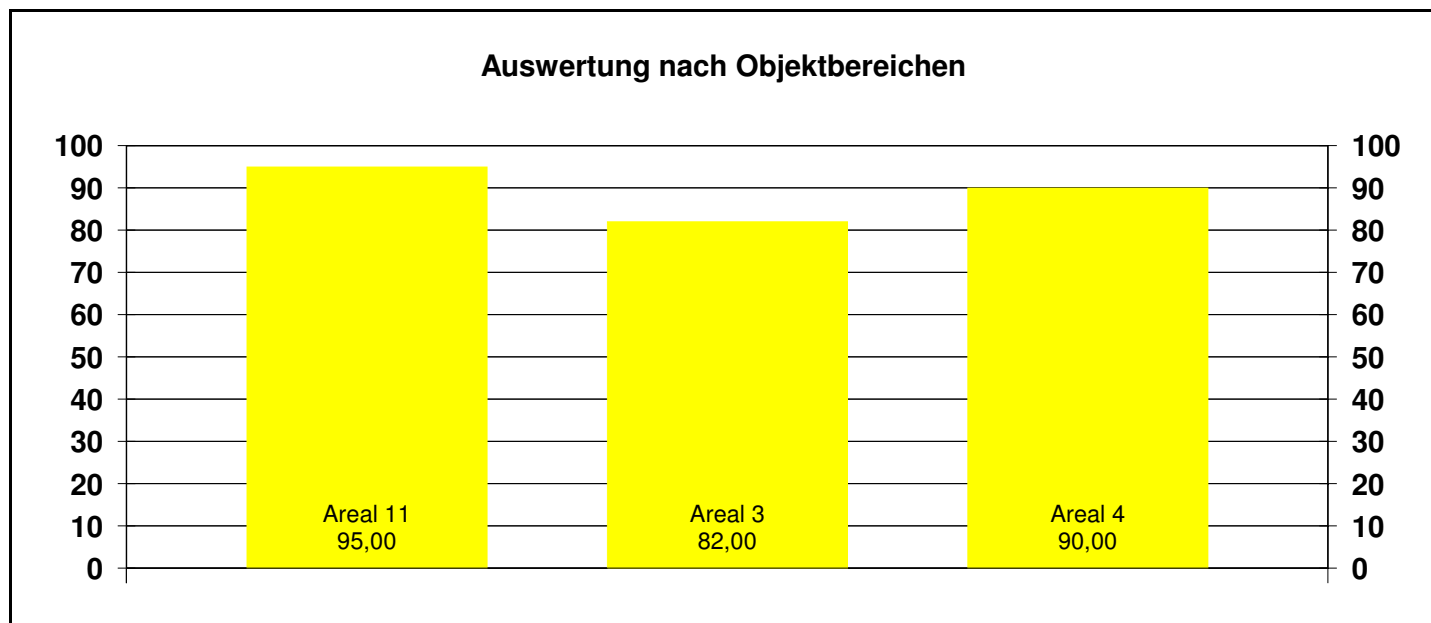

## Gesamtübersicht

**Kontrollierte Leistungsgruppen:**

Bezeichnung	Anzahl Kontrollen	Ergebnis
	9	86,67
	<b>9</b>	

**Gesamtsumme:**

Bei 9 Kontrollen haben wir durchschnittlich **86,67 Punkte** erreicht.

Die Qualitätsveränderung beträgt **11,11 Punkte**.

Ergebnis	Bewertung
> 95 %	sehr gut
von 81 % bis 94 %	o.k.
< 81 %	nicht ausreichend

für

**Kaiser's Cafe  
64382  
64382 Darmstadt**

### Geprüfte Objektbereiche:

Objektbereich	Raum	Mitarbeiter	Kontrollperson	Ergebnis
Areal 3	Treppen11		Jw	80,00
Areal 3	Sanitär11		jw	85,00
Areal 11	Meeting11		jw	95,00
Areal 11	Lobby11		JW	95,00
Areal 4	Küche11		jw	80,00
Areal 3	Cafe11		jw	80,00
Areal 3	Büro11		Jw	90,00
Areal 3	Balkon11		Jw	75,00
Areal 4	Aufzug11		jw	100,00