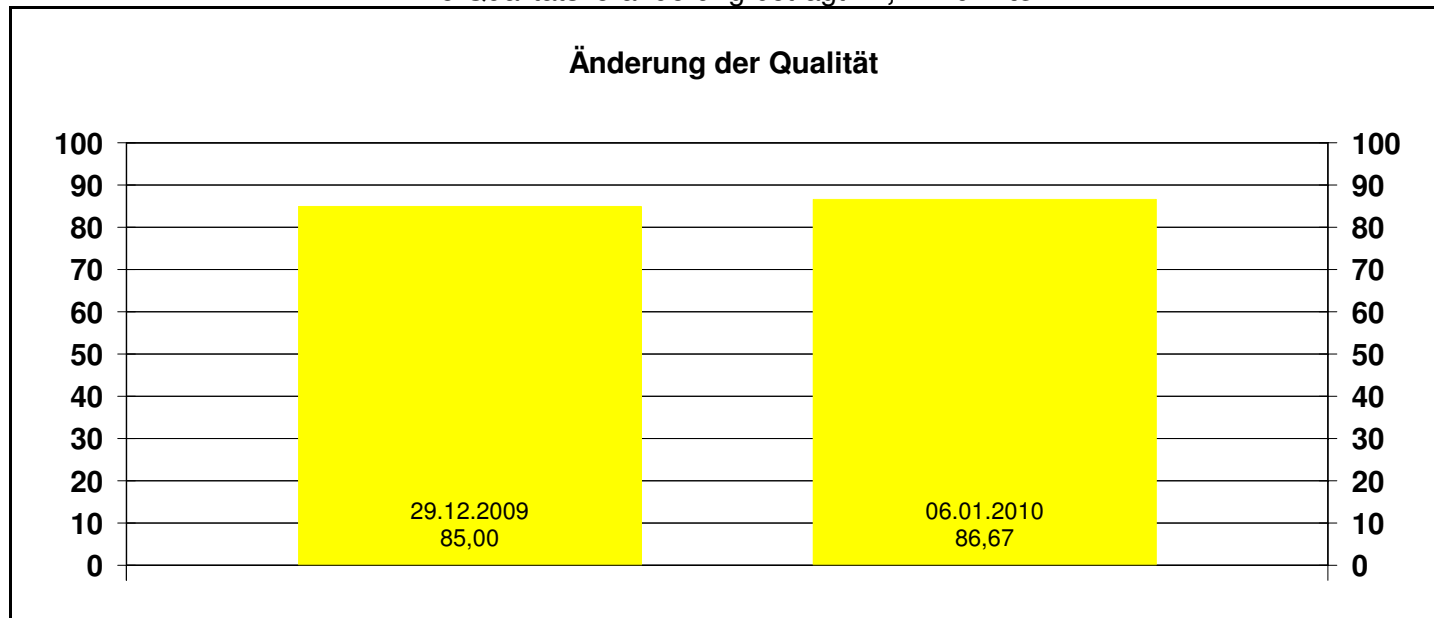

## Gesamtübersicht

**Kontrollierte Leistungsgruppen:**

Bezeichnung	Anzahl Kontrollen	Ergebnis
	9	86,67
	<b>9</b>	

**Gesamtsumme:**

Bei 9 Kontrollen haben wir durchschnittlich **86,67 Punkte** erreicht.

Die Qualitätsveränderung beträgt **11,11 Punkte**.